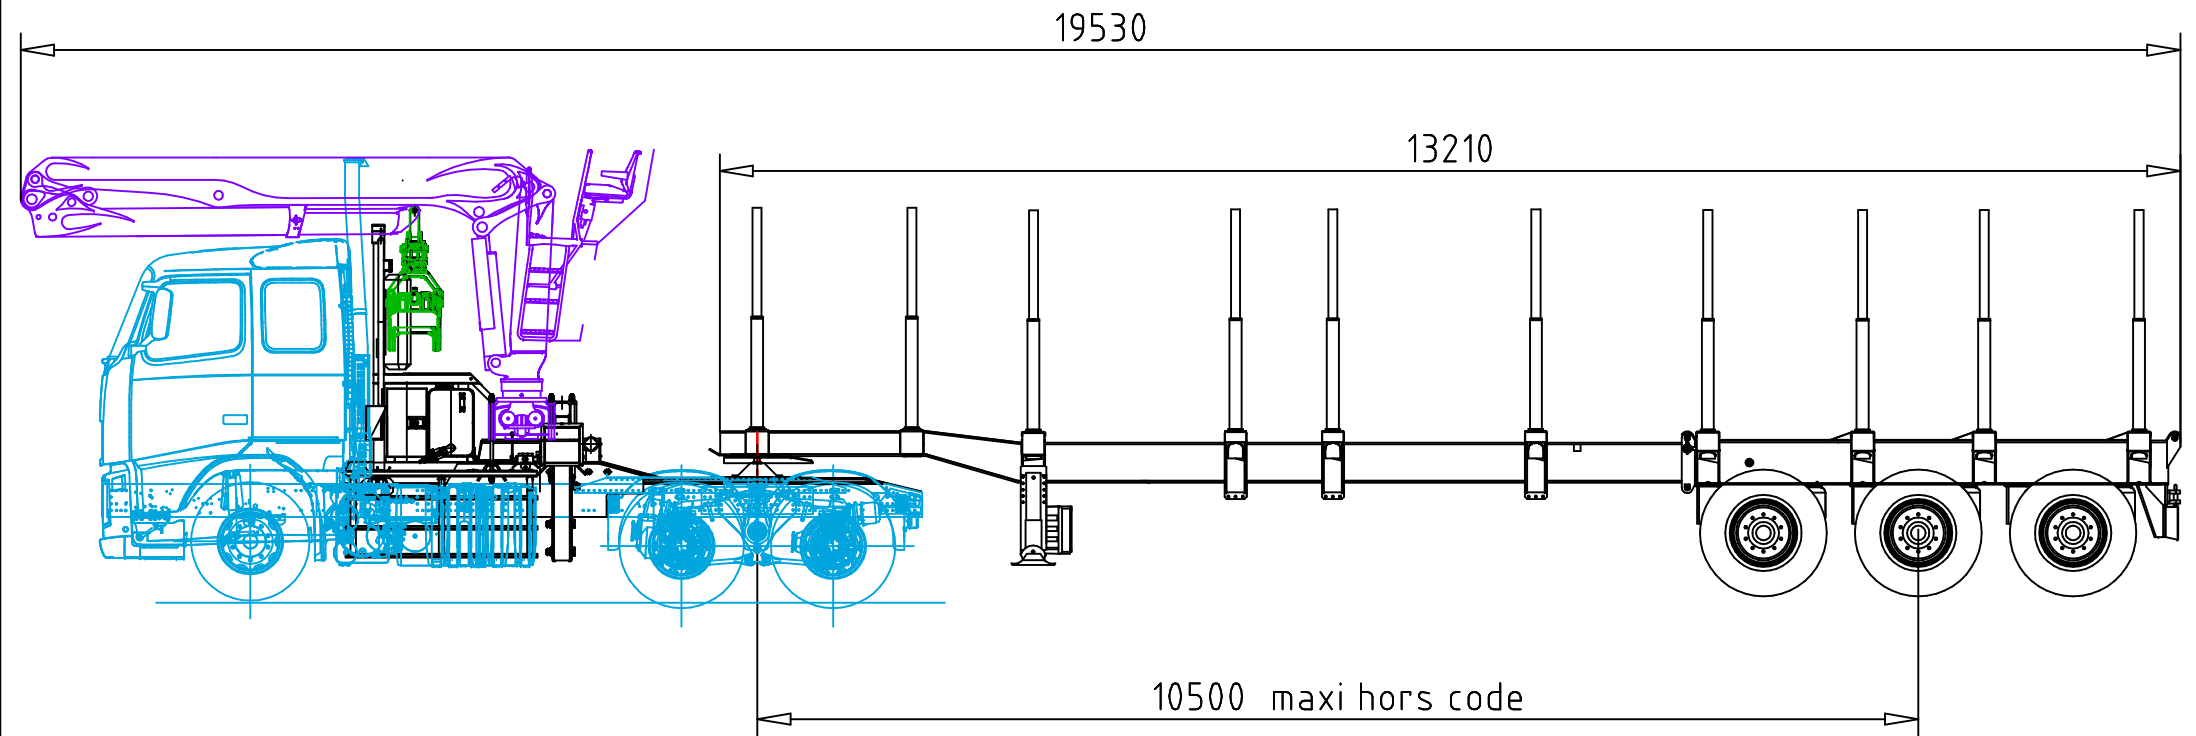

Ce plan reste notre propriété et ne peut être reproduit ou communiqué à des tiers sans notre autorisation écrite

DIEBOLT

S/R EXT. COURSON 3EA 10 Trav
Tracteur 6x4 + Grue S300L88

DES. PAR: JANSSEN

DATE: 10/06/13

Echelle: /

N° 60756a 1/2

NOTA: les cotes sont données à titre indicatif et seront précisées lors de l'étude complète.

Tel 03 88 71 79 00 - FAX 03 88 71 41 17
67440 MARMOUTIER FRANCE

Ce plan reste notre propriété et ne peut être reproduit ou communiqué à des tiers sans notre autorisation écrite

DIEBOLT

Tel 03 88 71 79 00 - FAX 03 88 71 41 17
67440 MARMOUTIER FRANCE

S/R EXT. COURSON 3EA 10 Trav
Tracteur 6x4 + Grue S300L88

DES. PAR: JANSSEN

DATE: 10/06/13

Echelle: /

N° 60756a 2/2

NOTA: les cotes sont données à titre indicatif et seront précisées lors de l'étude complète.