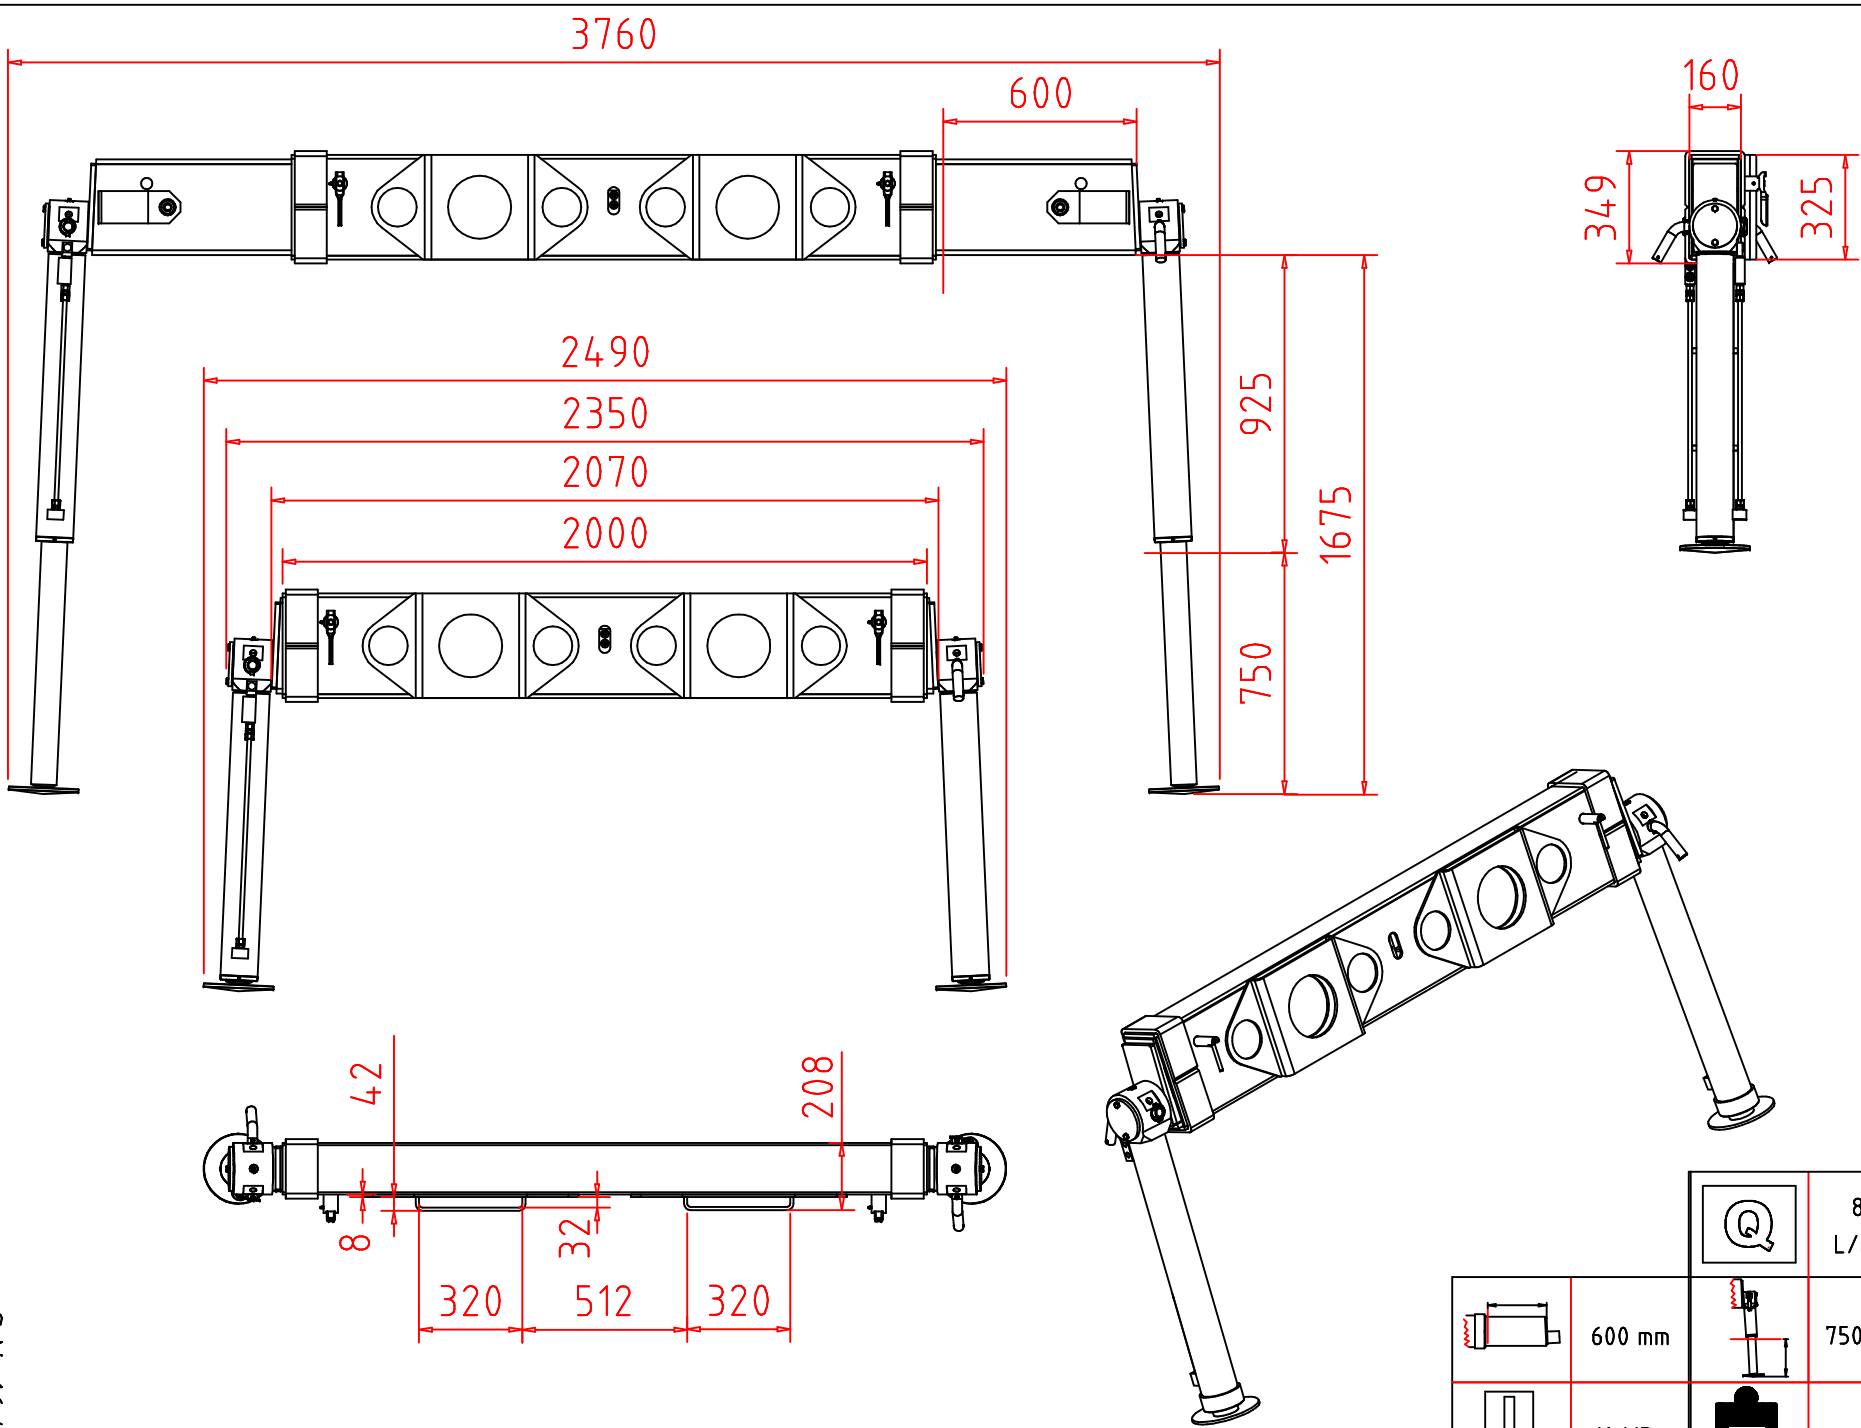

# DIEBOLT

# BEQUILLE POTRIRE 20T SIMPLE EXT. 2490/3760

	80 L/min
	600 mm
	750 mm
	10 MPa
	500 Kg

Sous réserve de modifications techniques !  
Technische Änderungen vorbehalten !  
Technical modifications reserved !