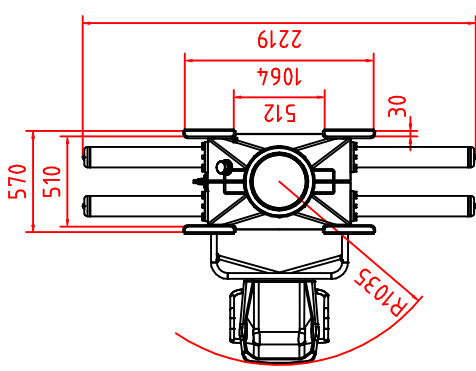

DIEBOLT

D 20 - 87

T_m	198 KNm	Q	2x80 L/min
	405°		40 KNm
	8680 mm		1700 mm
	25 MPa		2240Kg

Sous réserve de modifications techniques !
 Technische Änderungen vorbehalten !
 Technical modifications reserved !