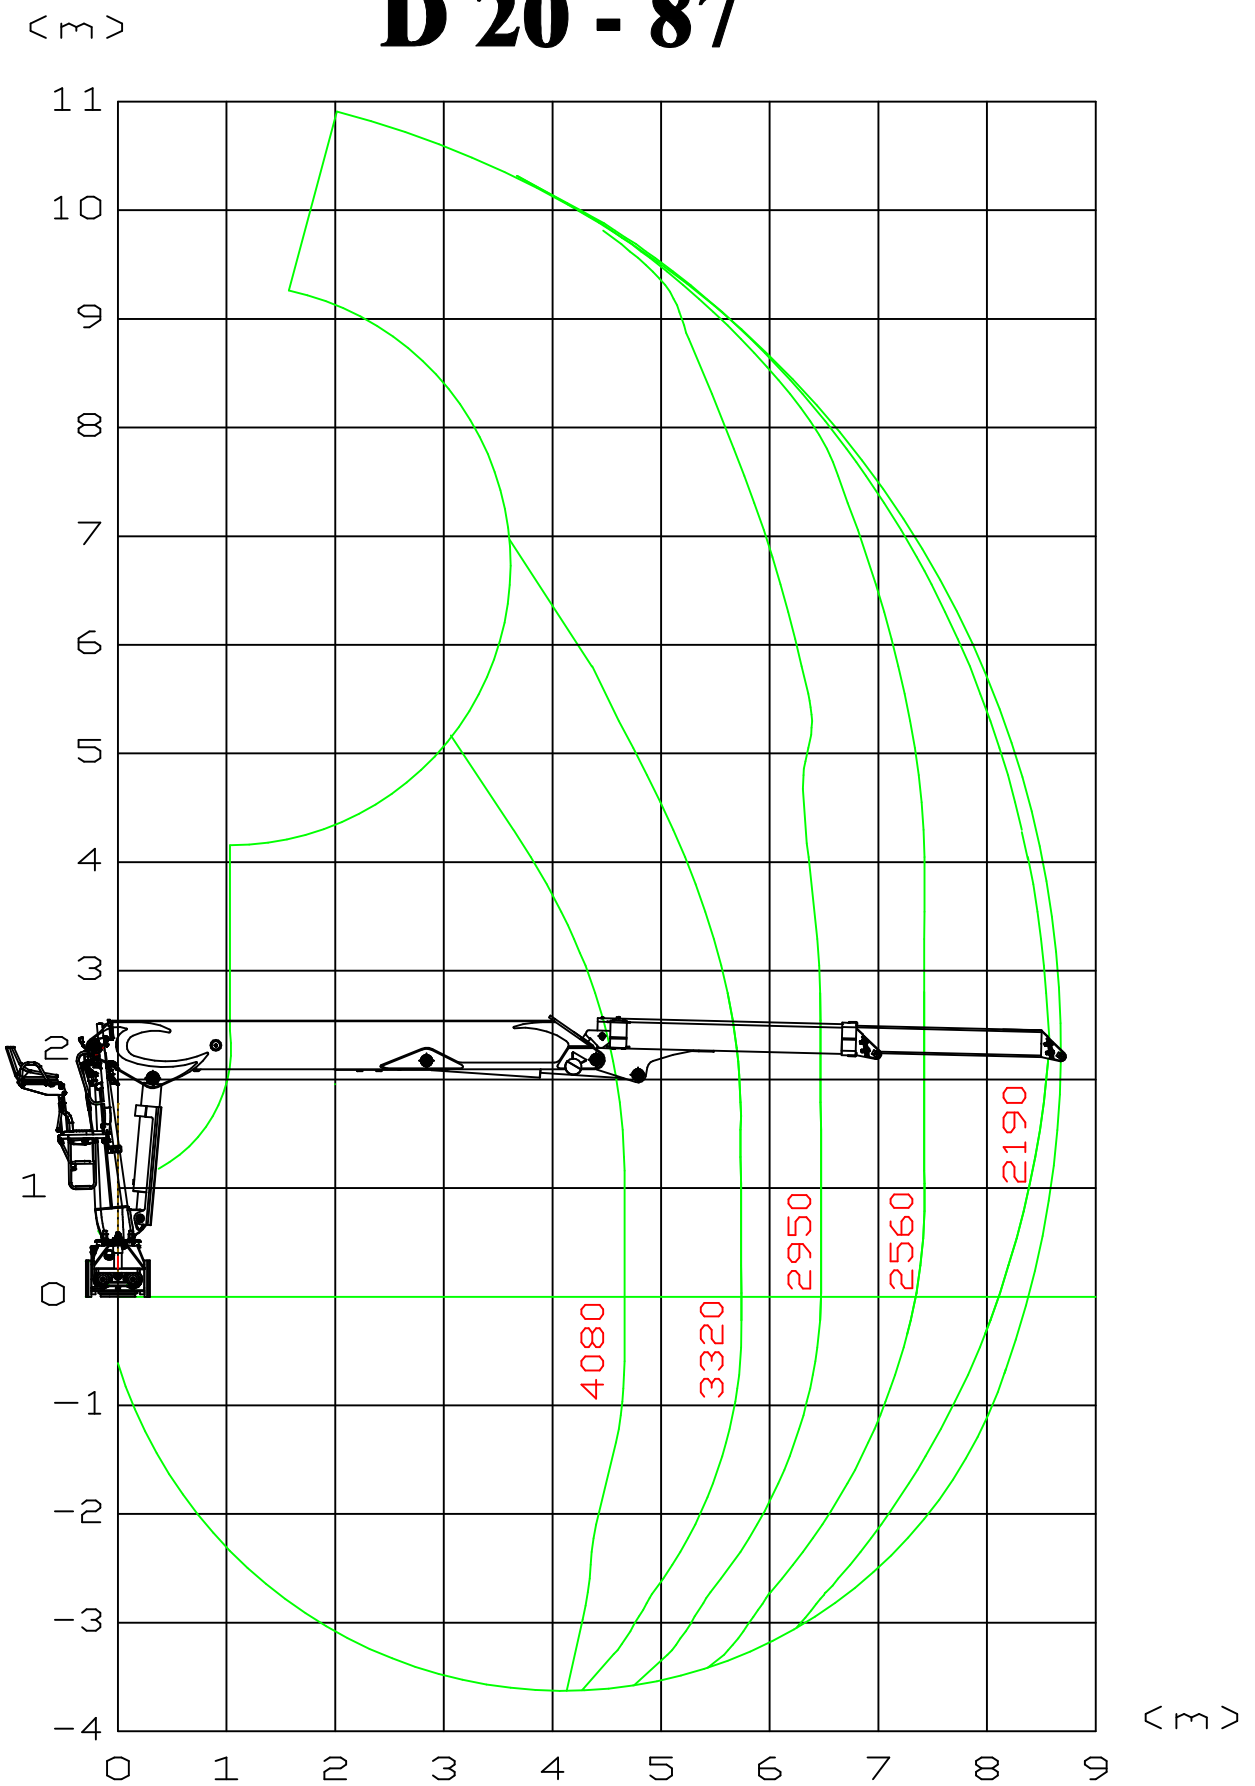

D 20 - 87

ETS DIEBOLT S.A.

1 Rue de Saverne

BP N° 40

F - 67441 MARMOUTIER CEDEX

tel. : 0033 (0) 388.71.79.00

fax : 0033 (0) 388.71.41.17

Sous réserve de modifications techniques !

Technische Änderungen vorbehalten !

Technical modifications reserved !