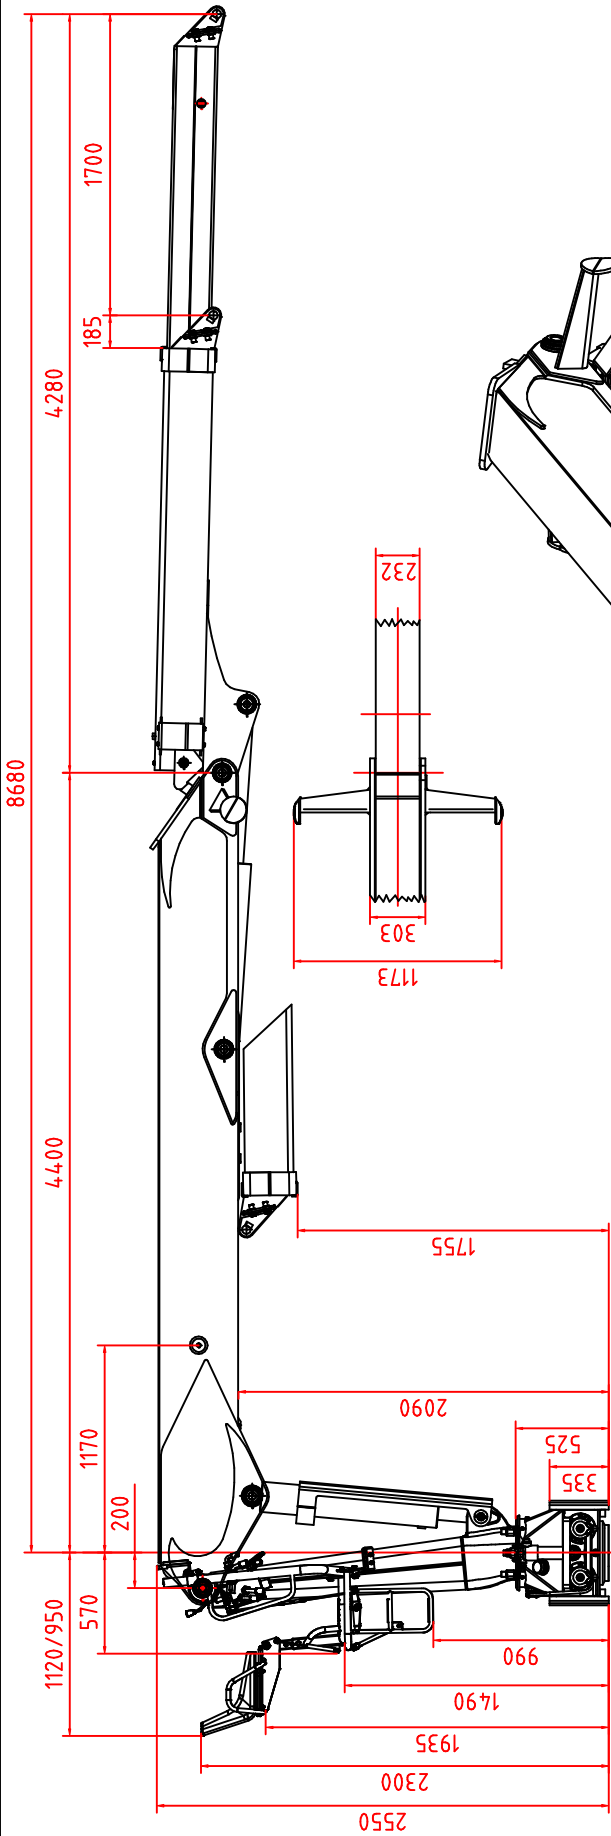

DIEBOLT

D 20 - 87

T_m	198 KNm	Q	2x80 L/min
	405°		40 KNm
	8680 mm		1700 mm
	25 MPa		2240Kg

Sous réserve de modifications techniques !
 Technische Änderungen vorbehalten !
 Technical modifications reserved !