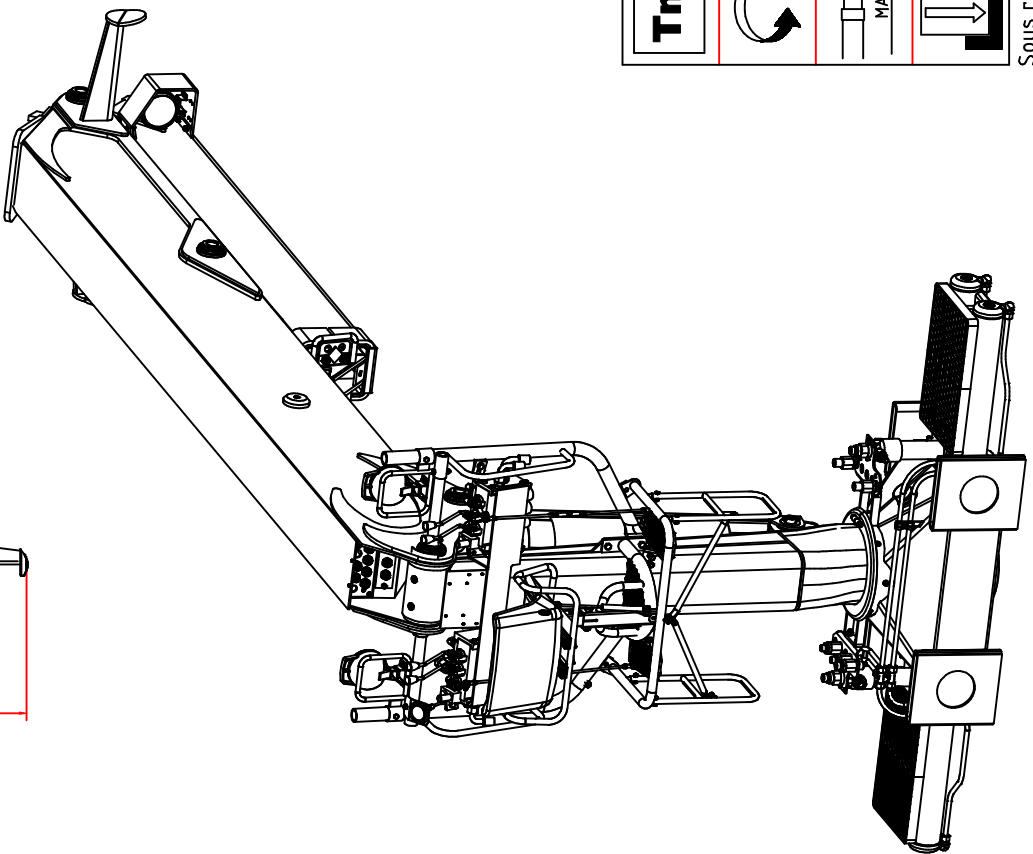

DIEBOLT

D 20 - 87

T_m	198 KNm	Q	2x80 L/min
	405°		40 KNm
	8680 mm		1700 mm
	25 MPa		2240Kg

Sous réserve de modifications techniques !
 Technische Änderungen vorbehalten !
 Technical modifications reserved !