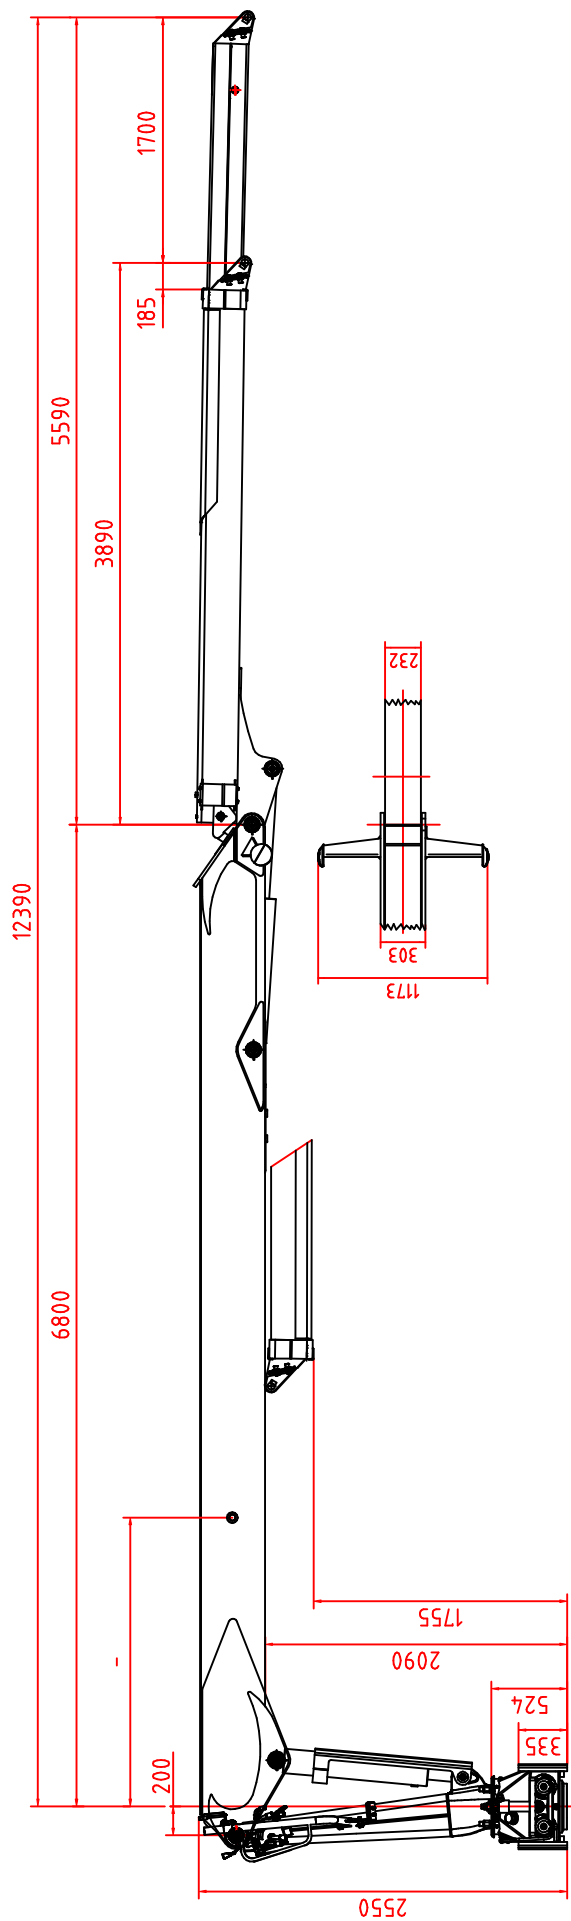

DIEBOLT

D 24 - 124

Tm	190 KNm	405°	12390 mm	25 MPa
Q	2x80 L/min	40 KNm	1700 mm	2650 Kg

Sous réserve de modifications techniques !
 Technische Änderungen vorbehalten !
 Technical modifications reserved !

D 24 - 124