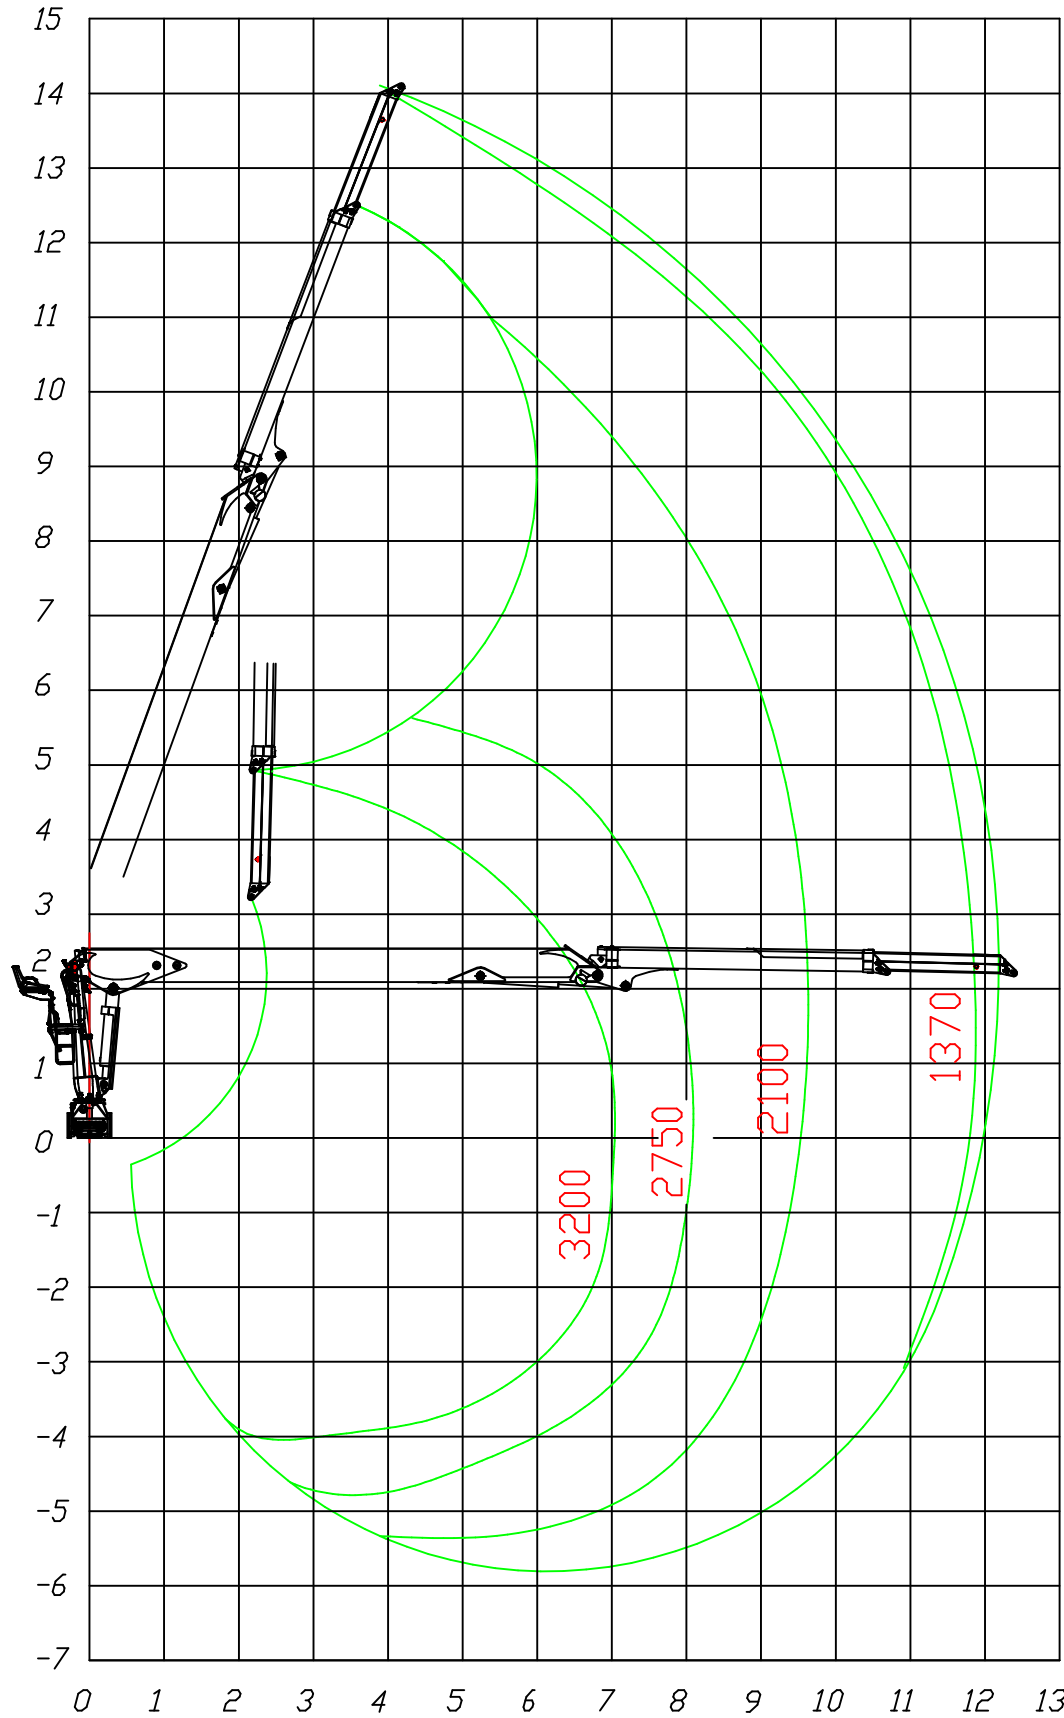

D 24 - 124

< m >

0 1 2 3 4 5 6 7 8 9 10 11 12 13

< m >

ETS DIEBOLT S.A.

1 Rue de Saverne

BP N° 40

F - 67441 MARMOUTIER CEDEX

tel. : 0033 (0) 388.71.79.00

fax : 0033 (0) 388.71.41.17

Sous réserve de modifications techniques !

Technische Änderungen vorbehalten !

Technical modifications reserved !