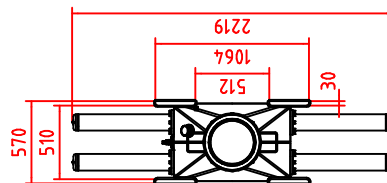

DIEBOLT

D 24 - 124

Tm	190 KNm	405°	12390 mm	25 MPa
Q	2x80 L/min	40 KNm	1700 mm	2650 Kg

Sous réserve de modifications techniques !
 Technische Änderungen vorbehalten !
 Technical modifications reserved !

D 24 - 124