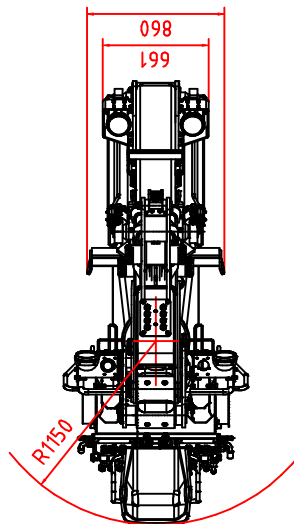

DIEBOLT

D 24 - 93 ZDT

Tm		232 KNm	Q		2x80 L/min
		390°			36 KNm
		9280 mm			2800 mm
		28 MPa			2720 Kg

Sous réserve de modifications techniques !
 Technische Änderungen vorbehalten !
 Technical modifications reserved !