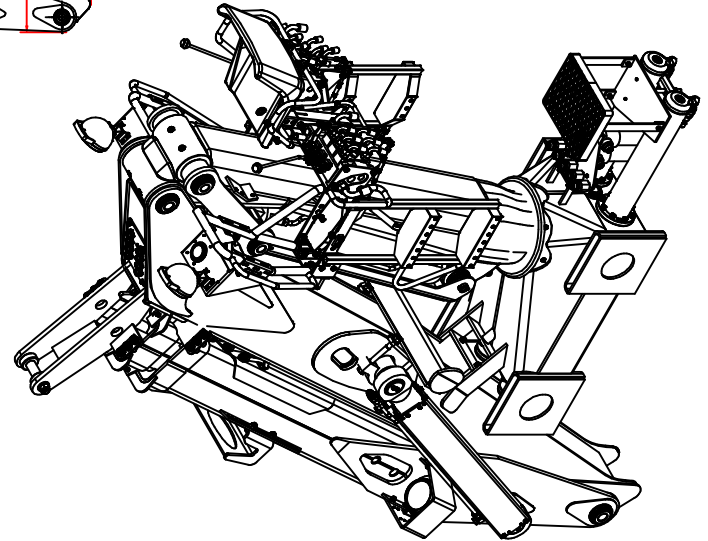

DIEBOLT

D 24 - 93 ZDT

Tm		232 KNm	Q		2x80 L/min
		390°			36 KNm
		9280 mm			2800 mm
		28 MPa			2720 Kg

Sous réserve de modifications techniques !
 Technische Änderungen vorbehalten !
 Technical modifications reserved !