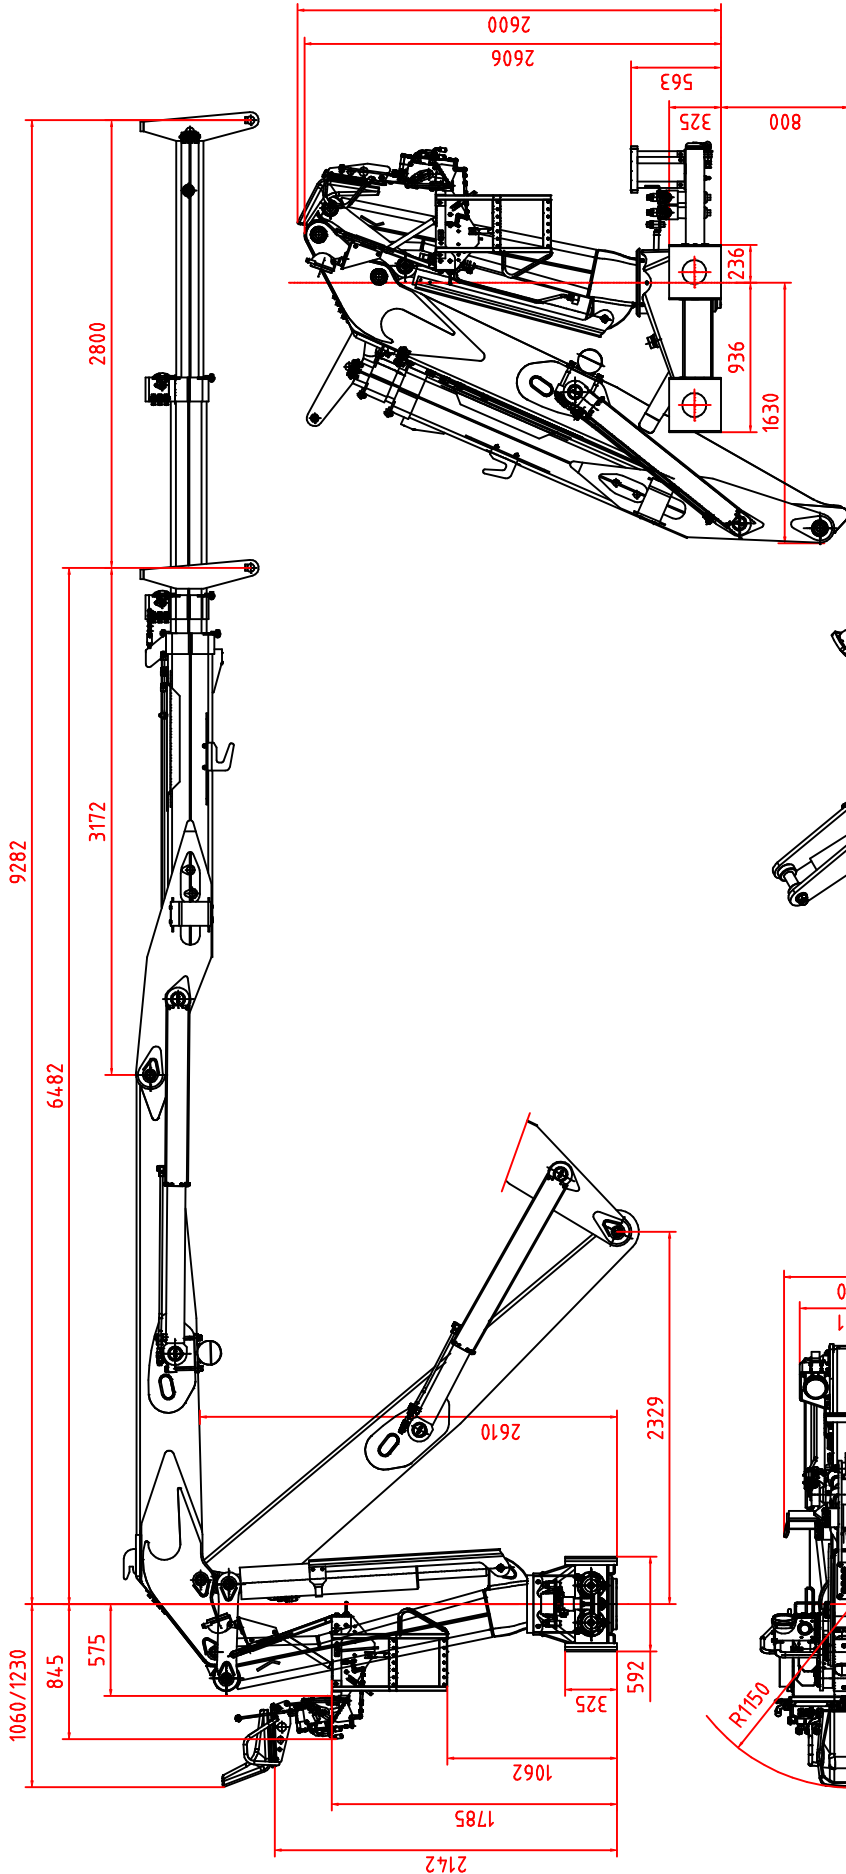

DIEBOLT

D 24 - 93 ZDT

Tm		232 KNm	Q		2x80 L/min
		390°			36 KNm
		9280 mm			2800 mm
		28 MPa			2720 Kg

Sous réserve de modifications techniques !
 Technische Änderungen vorbehalten !
 Technical modifications reserved !