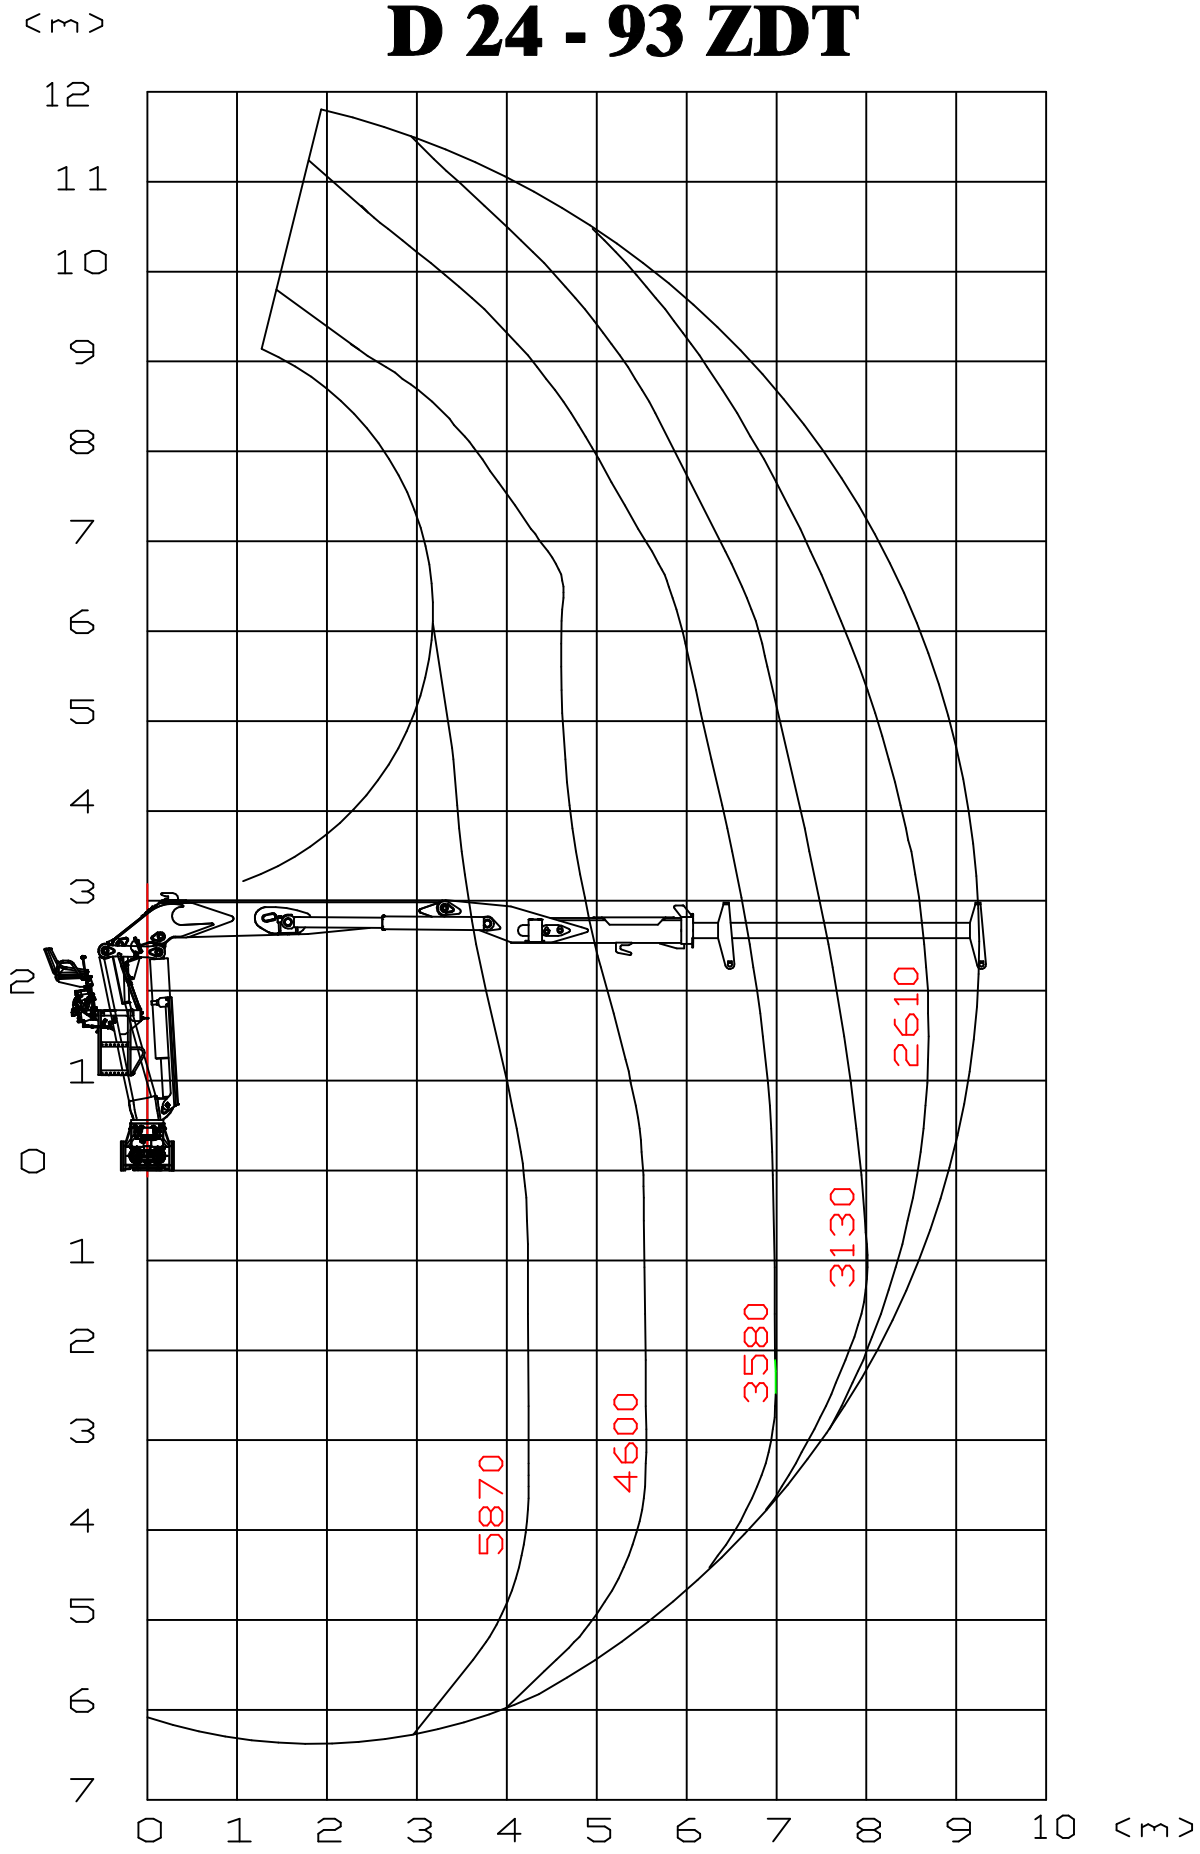

D 24 - 93 ZDT

ETS DIEBOLT S.A.

1 Rue de Saverne
BP N° 40
F - 67441 MARMOUTIER CEDEX

tel. : 0033 (0) 388.71.79.00
fax : 0033 (0) 388.71.41.17

Sous réserve de modifications techniques !
Technische Änderungen vorbehalten !
Technical modifications reserved !