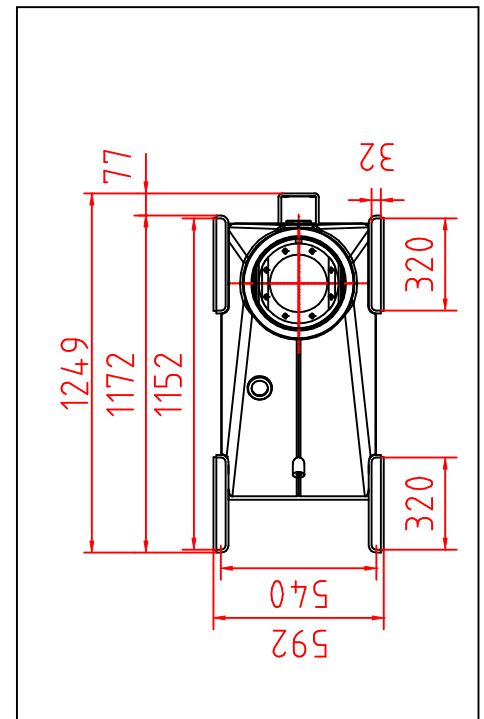

DIEBOLT

D 24 - 93 ZDT

Tm		232 KNm	Q		2x80 L/min
		390°			36 KNm
		9280 mm			2800 mm
		28 MPa			2720 Kg

Sous réserve de modifications techniques !
 Technische Änderungen vorbehalten !
 Technical modifications reserved !