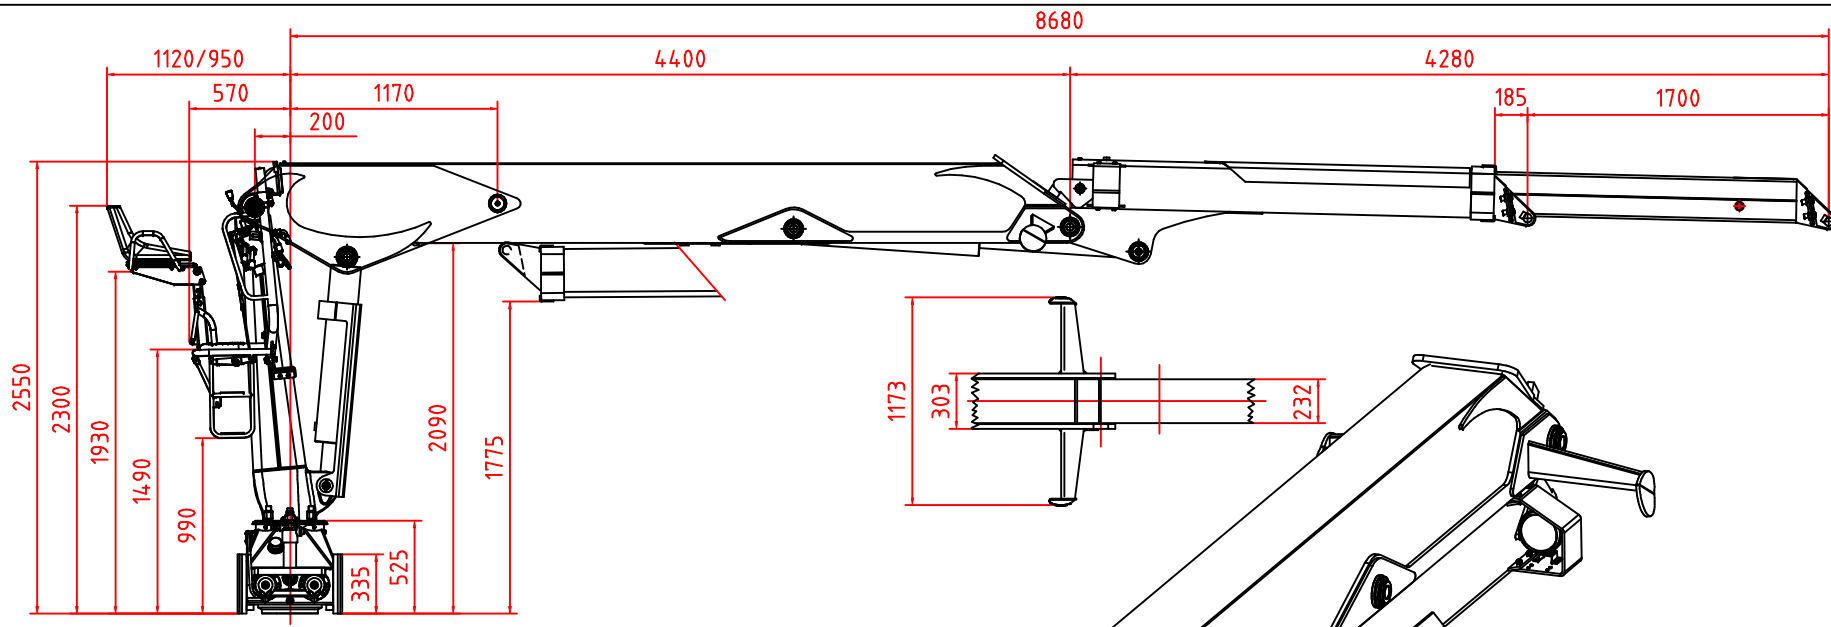

DIEBOLT

D 28 - 87

Tm	280 KNm	Q	2x80 L/min
	405°		40 KNm
	8680 mm		1700 mm
	28 MPa		2310 Kg

Sous réserve de modifications techniques !
 Technische Änderungen vorbehalten !
 Technical modifications reserved !