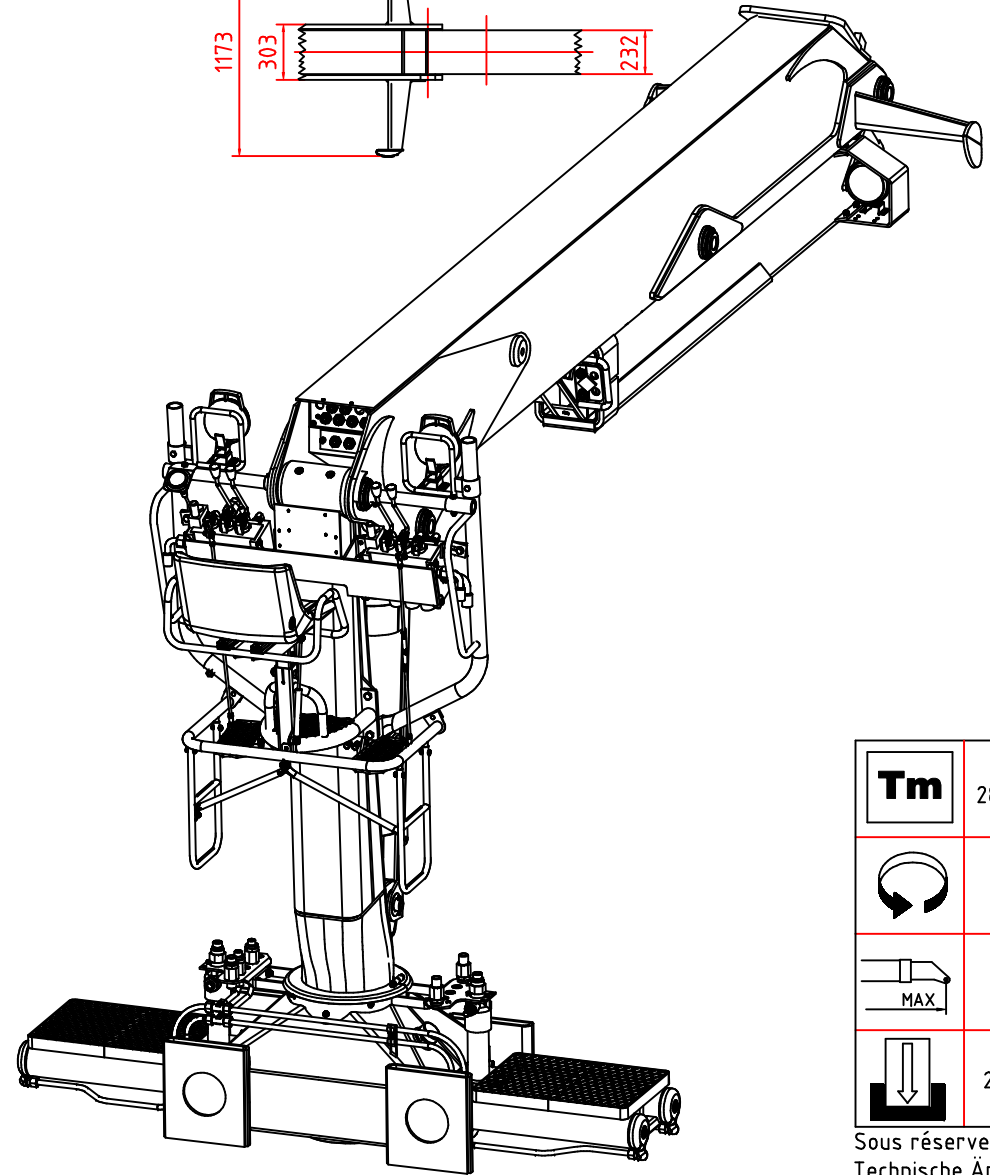

DIEBOLT

D 28 - 87

Tm	280 KNm	Q	2x80 L/min
	405°		40 KNm
	8680 mm		1700 mm
	28 MPa		2310 Kg

Sous réserve de modifications techniques !
 Technische Änderungen vorbehalten !
 Technical modifications reserved !