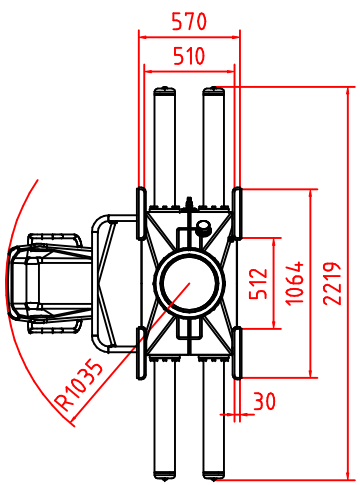

DIEBOLT

D 28 - 87

Tm	280 KNm	Q	2x80 L/min
	405°		40 KNm
	8680 mm		1700 mm
	28 MPa		2310 Kg

Sous réserve de modifications techniques !
 Technische Änderungen vorbehalten !
 Technical modifications reserved !