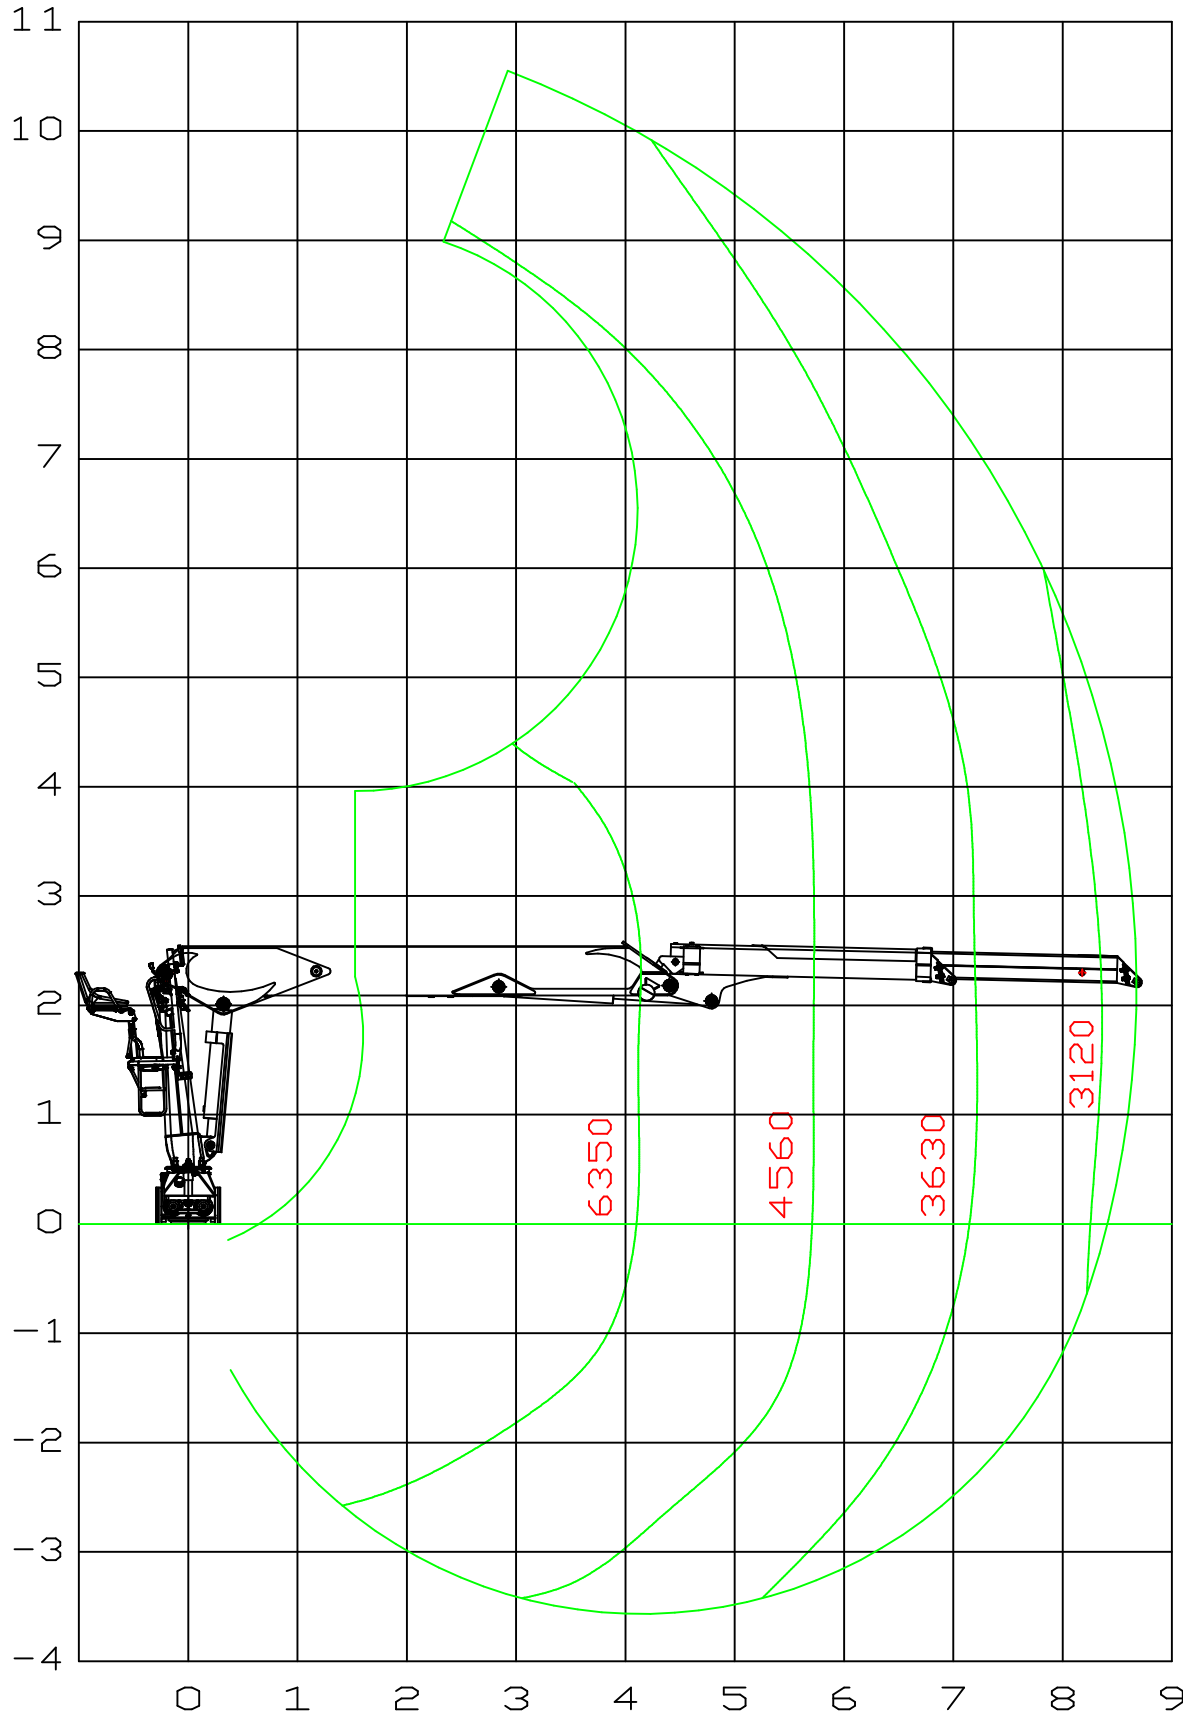

M.A. 07/07/2010

D 28 - 87

< m >

ETS DIEBOLT S.A.

< m >

1 Rue de Saverne
BP N° 40
F - 67441 MARMOUTIER CEDEX

tel. : 0033 (0) 388.71.79.00
fax : 0033 (0) 388.71.41.17

Sous réserve de modifications techniques !
Technische Änderungen vorbehalten !
Technical modifications reserved !