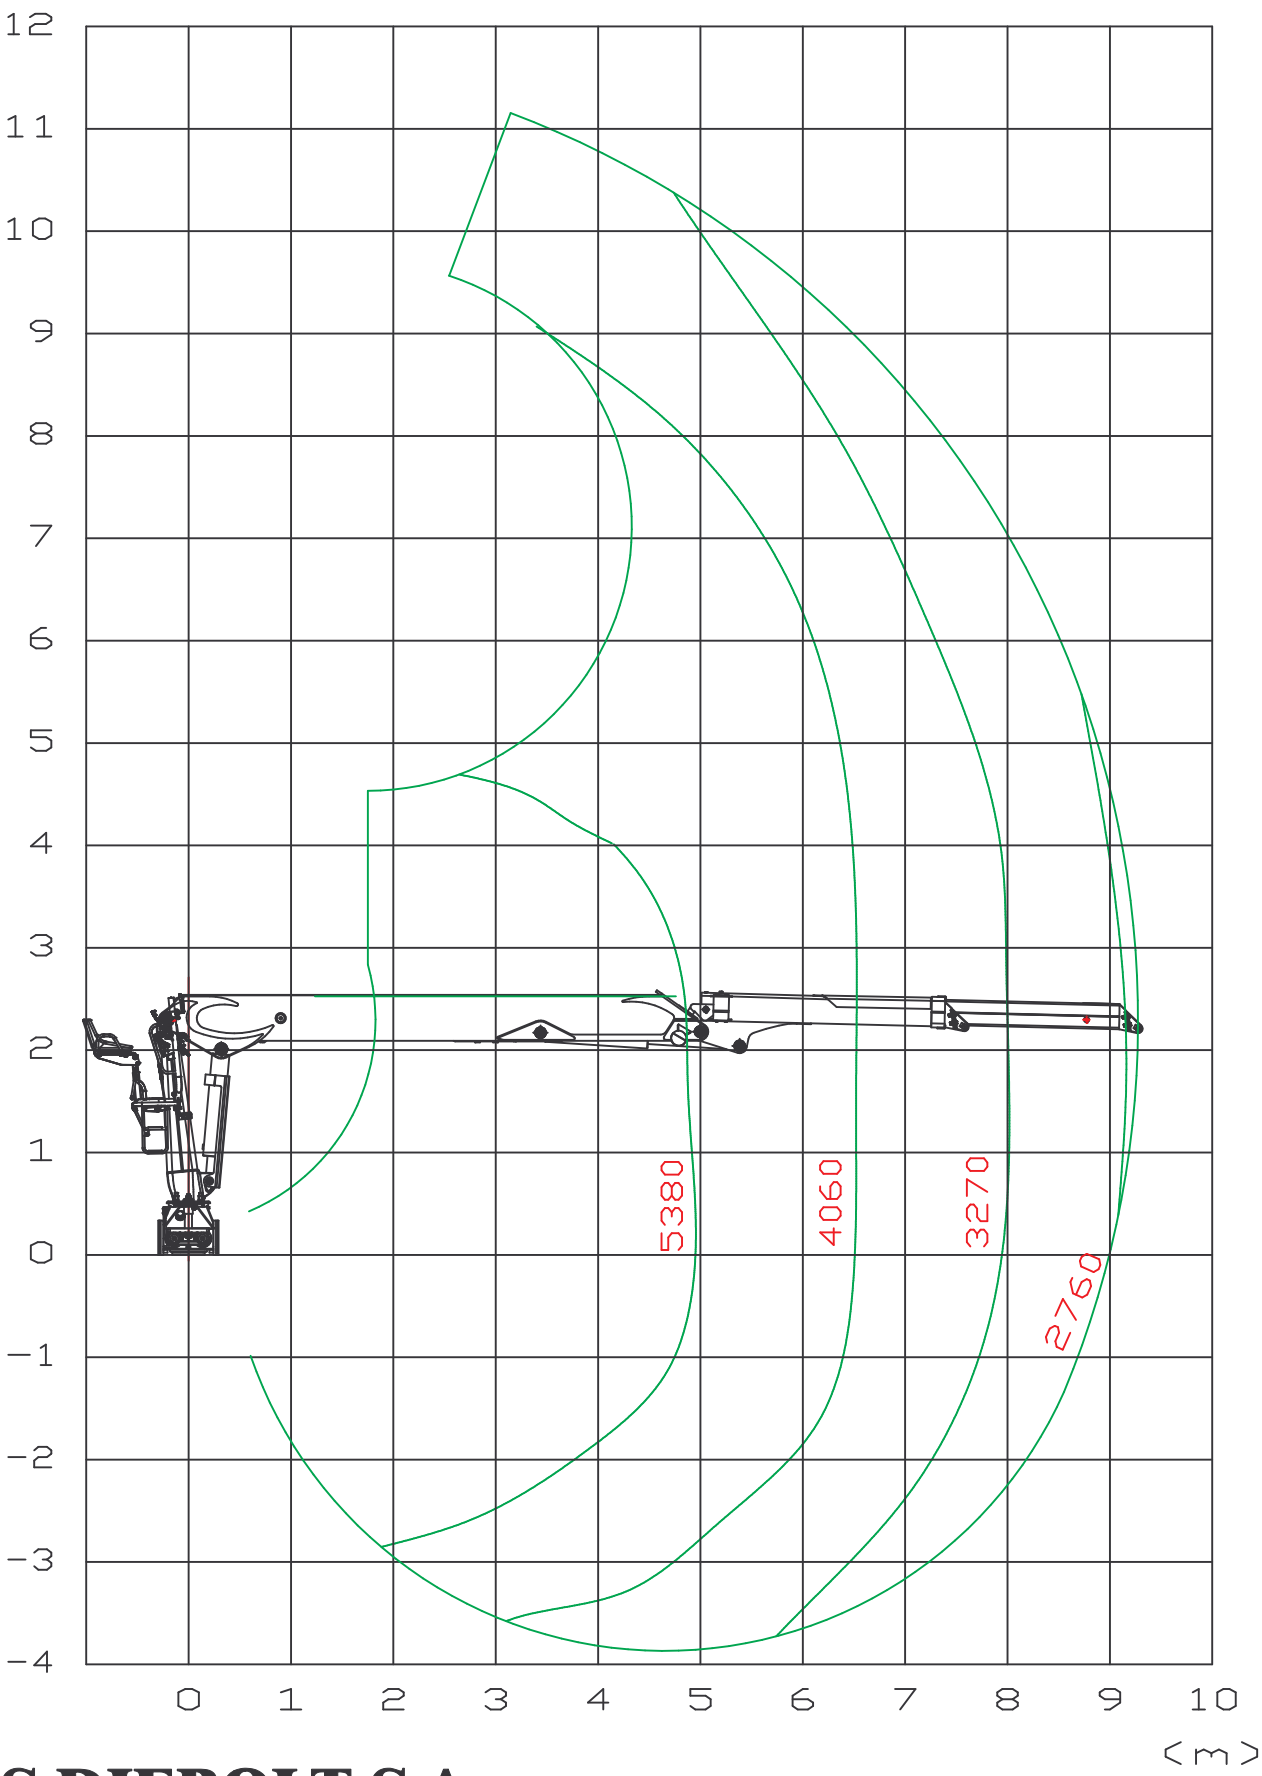

DIEBOLT

D 28 - 93

			
28 MPa	9280 mm	4.05°	280 KNm
			
2400 Kg	1700 mm	4.0 KNm	2x80 L/min

D 28 - 93

< 3 >

ETS DIEBOLT S.A.

1 Rue de Saverne
 BP N° 40
 F - 67441 MARMOUTIER CEDEX

tel. : 0033 (0) 388.71.79.00
 fax : 0033 (0) 388.71.41.17