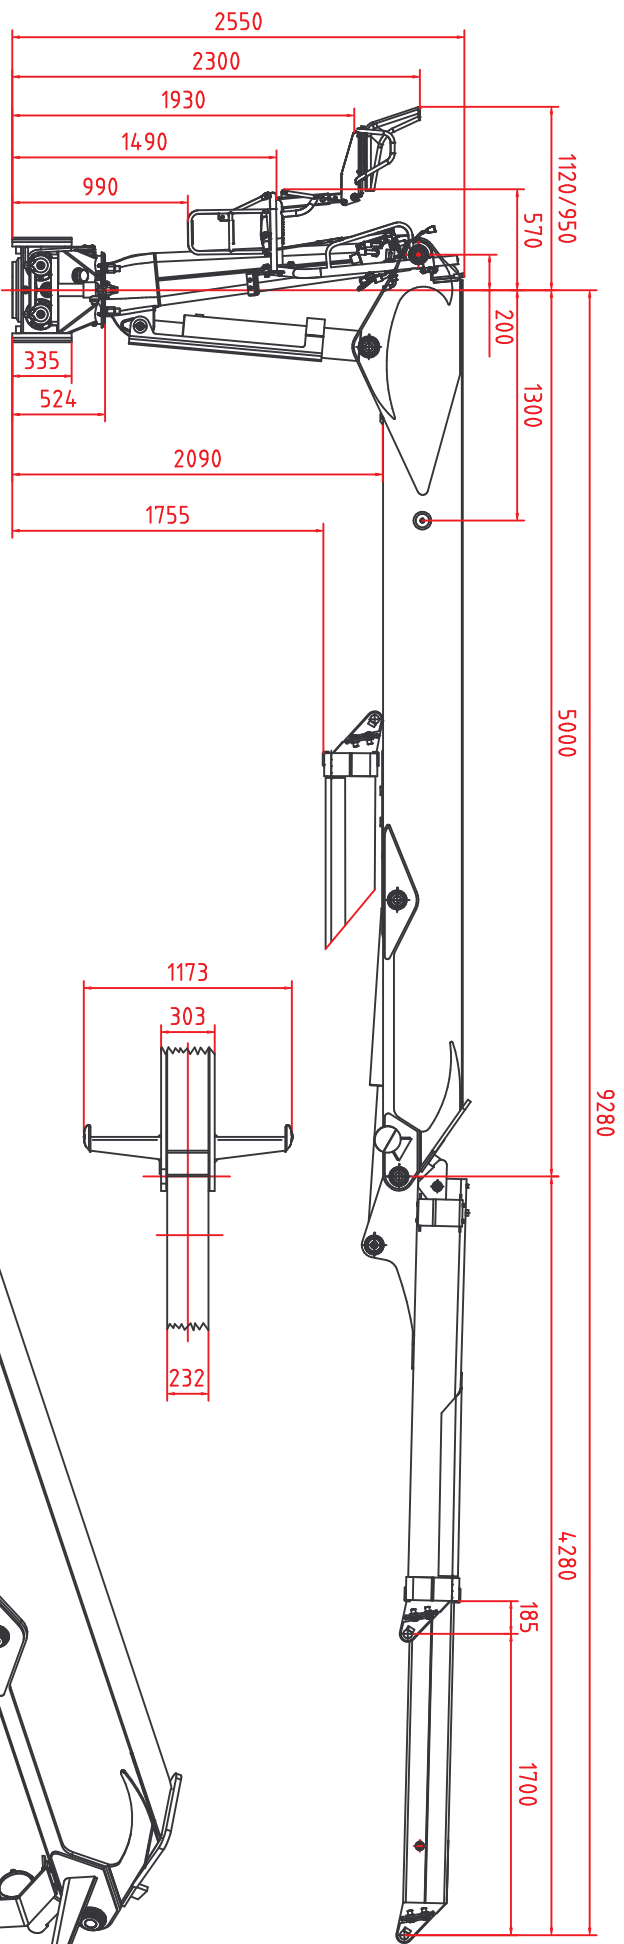

DIEBOLT

D 28 - 93

			
28 MPa	9280 mm	4.05°	280 KNm
			
2400 Kg	1700 mm	4.0 KNm	2x80 L/min

D 28 - 93

< 3 >

ETS DIEBOLT S.A.

1 Rue de Saverne
 BP N° 40
 F - 67441 MARMOUTIER CEDEX

tel. : 0033 (0) 388.71.79.00
 fax : 0033 (0) 388.71.41.17