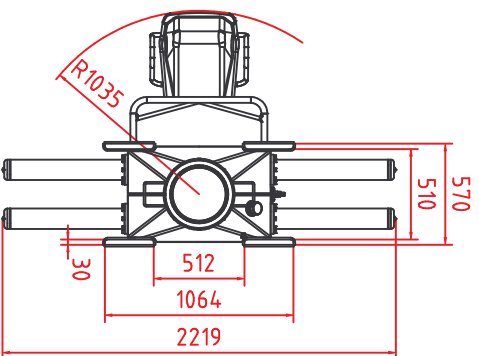

DIEBOLT

D 28 - 93

			
28 MPa	9280 mm	4.05°	280 KNm
			
2400 Kg	1700 mm	4.0 KNm	2x80 L/min

D 28 - 93

< 3 >

ETS DIEBOLT S.A.

1 Rue de Saverne
 BP N° 40
 F - 67441 MARMOUTIER CEDEX

tel. : 0033 (0) 388.71.79.00
 fax : 0033 (0) 388.71.41.17