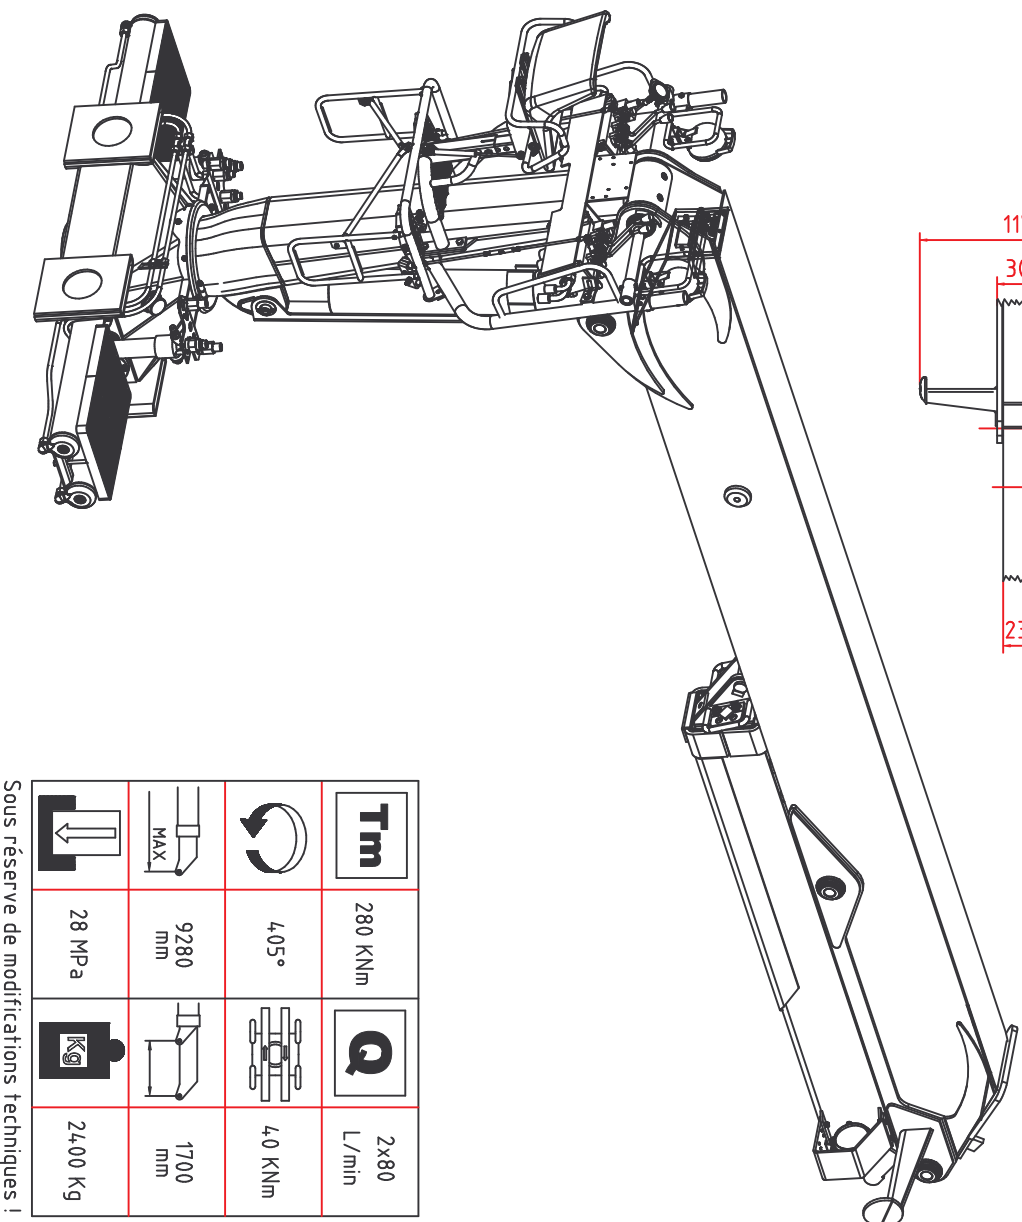

DIEBOLT

D 28 - 93

			
28 MPa	9280 mm	4.05°	280 KNm
			
2400 Kg	1700 mm	4.0 KNm	2x80 L/min

D 28 - 93

< 3 >

ETS DIEBOLT S.A.

1 Rue de Saverne
 BP N° 40
 F - 67441 MARMOUTIER CEDEX

tel. : 0033 (0) 388.71.79.00
 fax : 0033 (0) 388.71.41.17