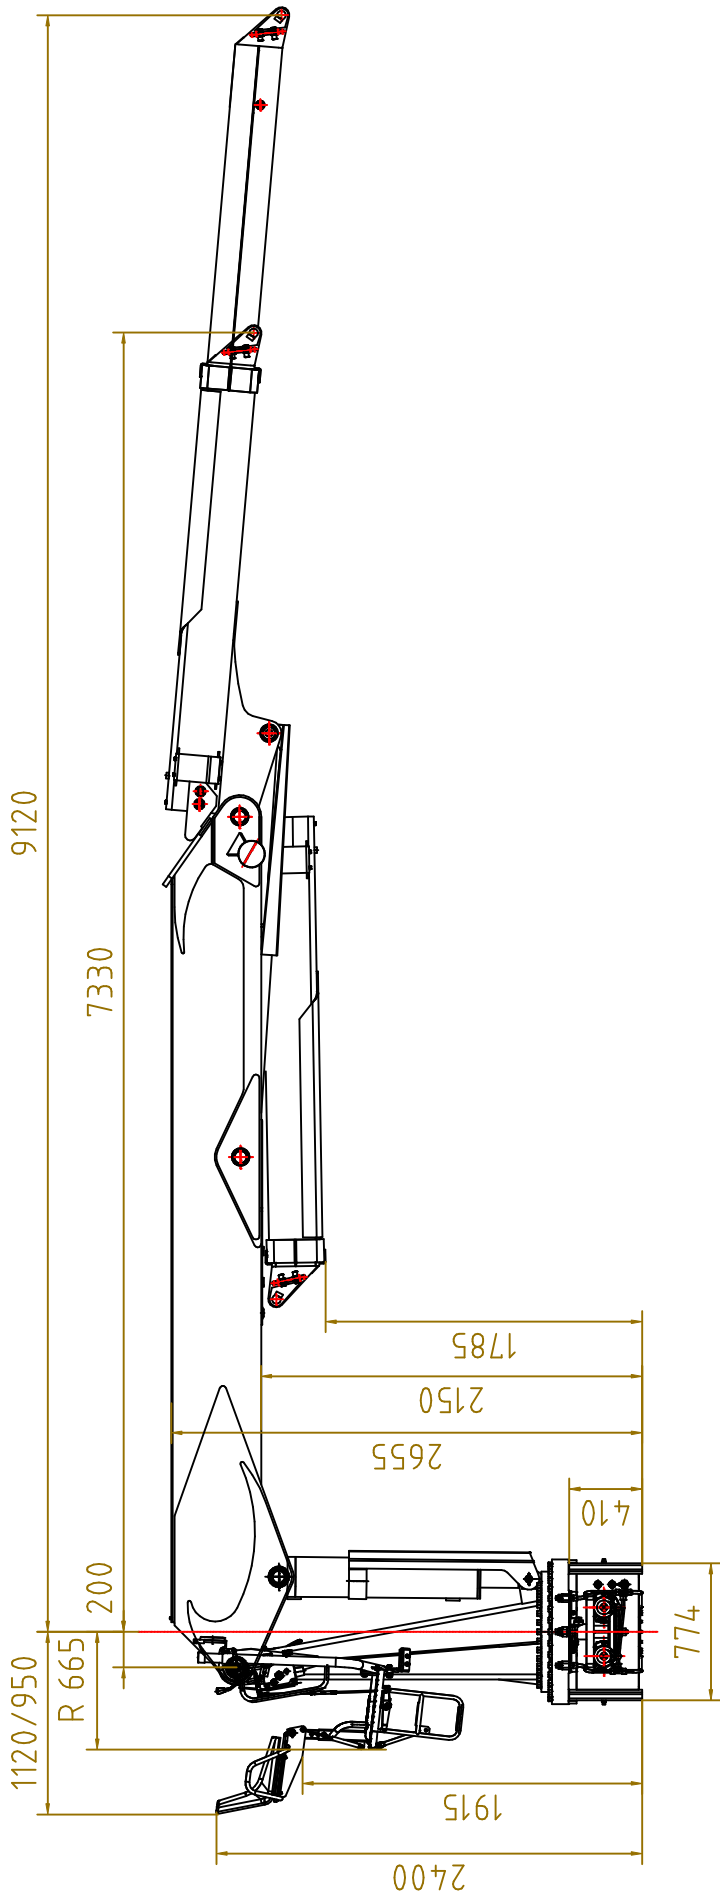

DIEBOLT

D 40-91

Tm	400 KNm	2x90 L/min	Q	40 KNm	2000 mm	3750 Kg
	405°					
	9120 mm					
	28 MPa					

Sous réserve de modifications techniques !
 Technische Änderungen vorbehalten !
 Technical modifications reserved !

D 40 - 91

ETS DIEBOLT S.A.

1 Rue de Saverne
 BP N° 40
 F - 67441 MARMOUTIER CEDEX
 tel. : 0033 (0) 388.71.79.00
 fax : 0033 (0) 388.71.41.17

Sous réserve de modifications techniques !
 Technische Änderungen vorbehalten !
 Technical modifications reserved !