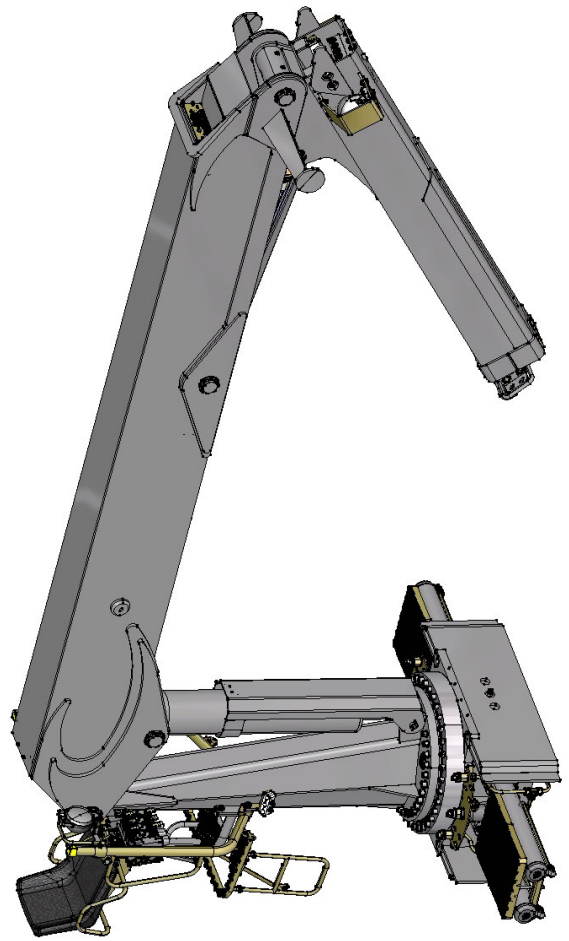

DIEBOLT

D 40-91

Tm	400 KNm	2x90 L/min	Q	40 KNm	2000 mm	3750 Kg
	405°					
	9120 mm					
	28 MPa					

Sous réserve de modifications techniques !
 Technische Änderungen vorbehalten !
 Technical modifications reserved !