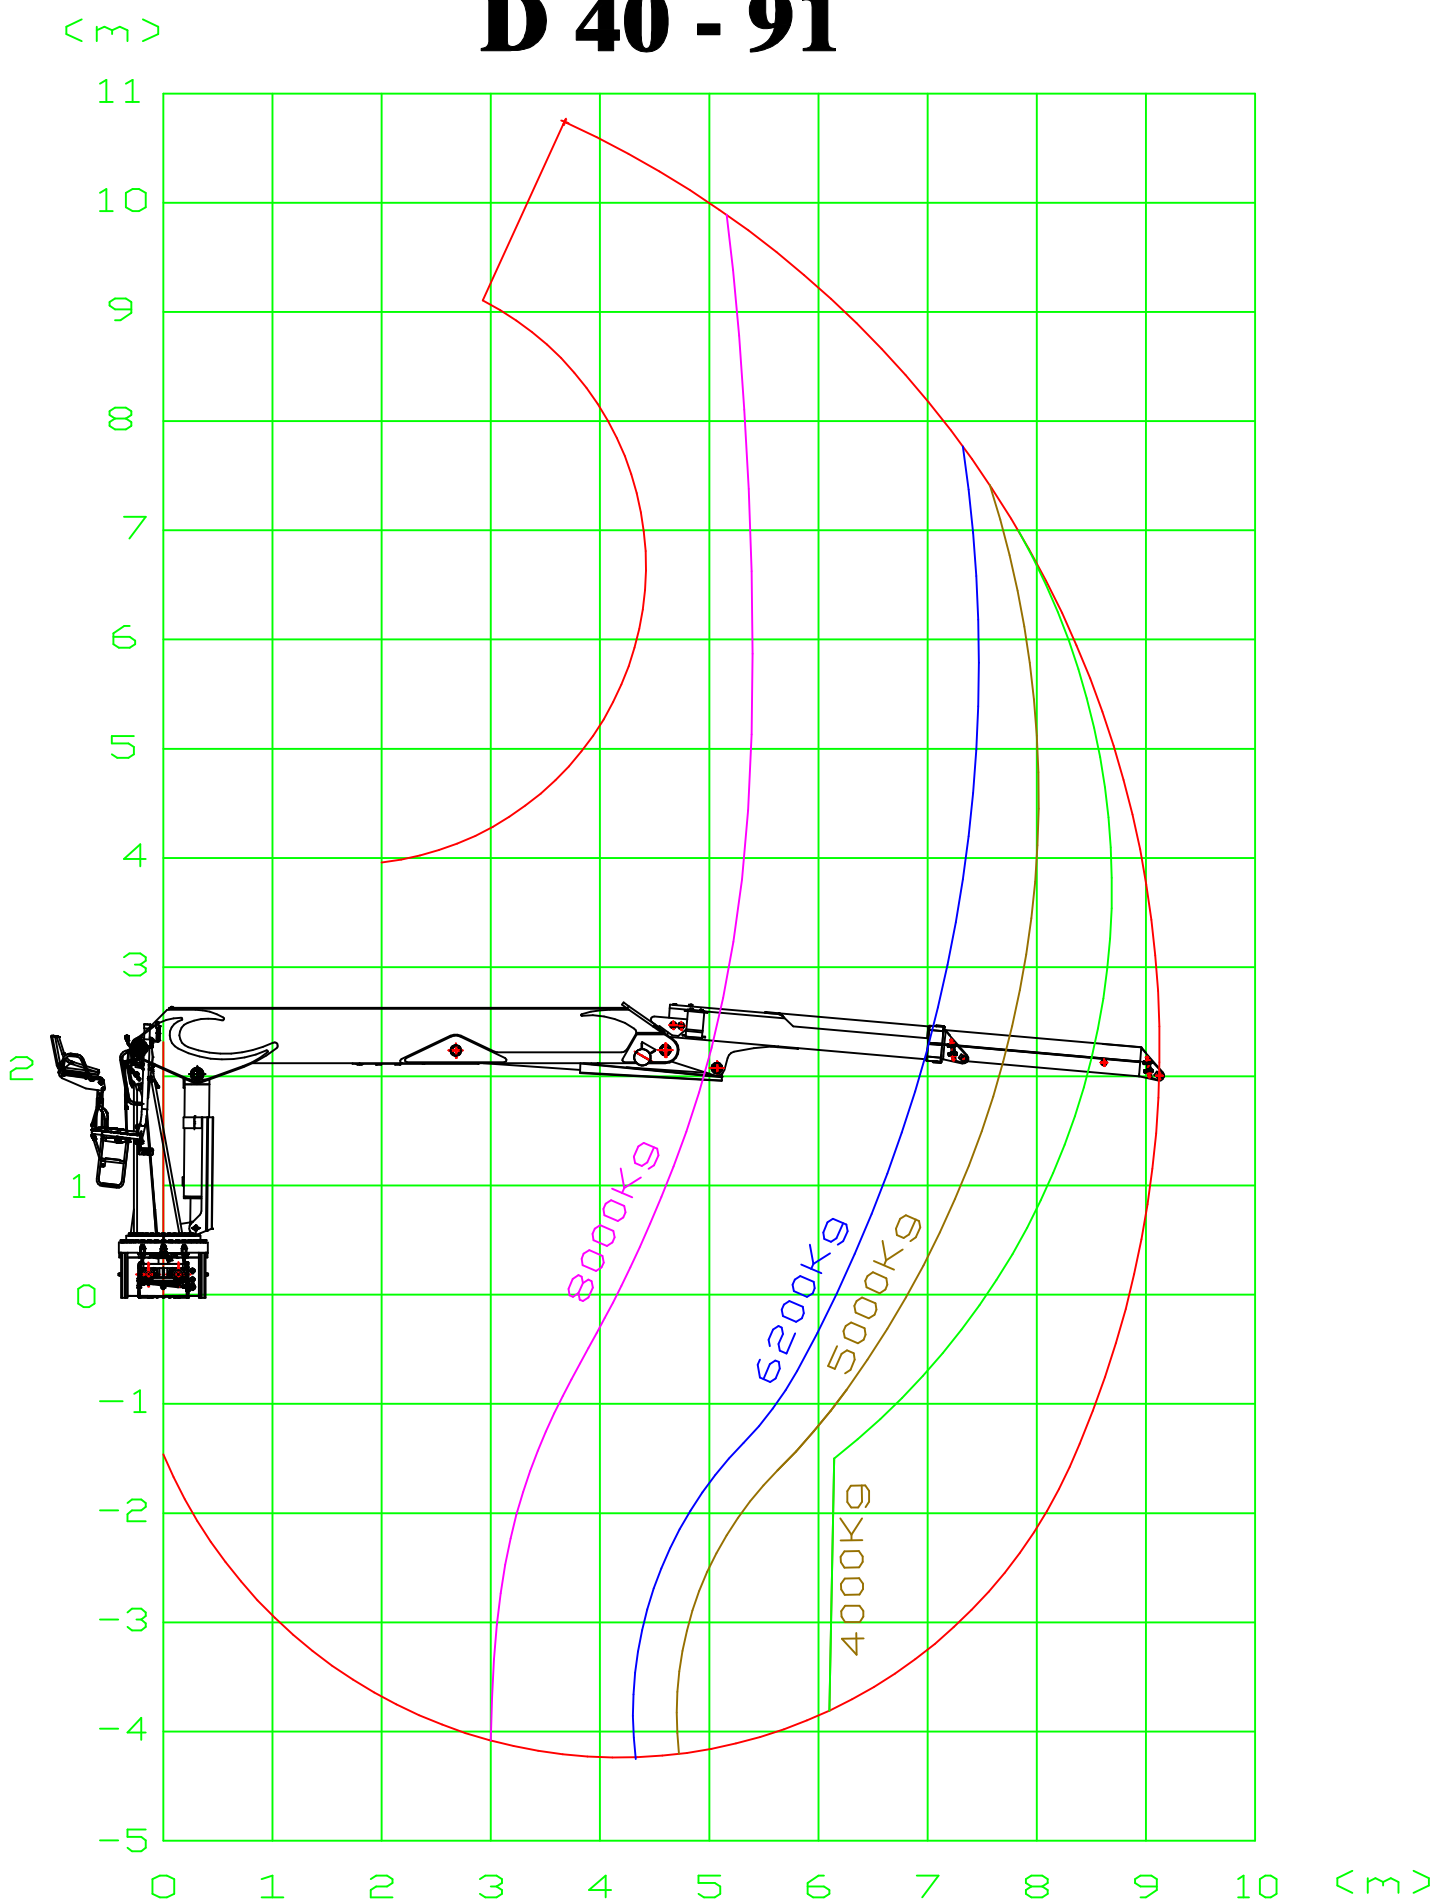

DIEBOLT

D 40-91

Tm	400 KNm	2x90 L/min	Q	40 KNm	2000 mm	3750 Kg
	405°					
	9120 mm					
	28 MPa					

Sous réserve de modifications techniques !
 Technische Änderungen vorbehalten !
 Technical modifications reserved !

D 40 - 91

ETS DIEBOLT S.A.

1 Rue de Saverne
 BP N° 40
 F - 67441 MARMOUTIER CEDEX
 tel. : 0033 (0) 388.71.79.00
 fax : 0033 (0) 388.71.41.17

Sous réserve de modifications techniques !
 Technische Änderungen vorbehalten !
 Technical modifications reserved !