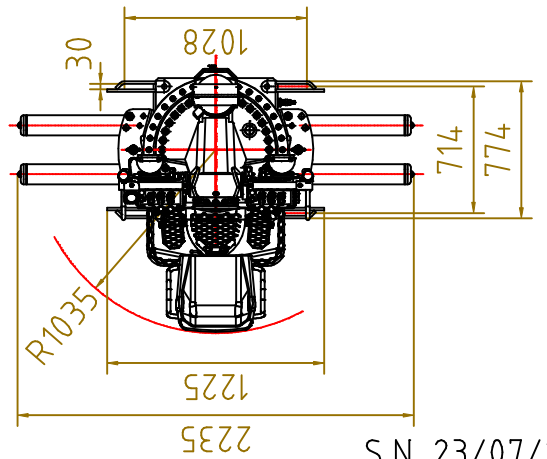

DIEBOLT

D 40-91

Tm	400 KNm	2x90 L/min	Q	40 KNm	2000 mm	3750 Kg
	405°					
	9120 mm					
	28 MPa					

Sous réserve de modifications techniques !
 Technische Änderungen vorbehalten !
 Technical modifications reserved !